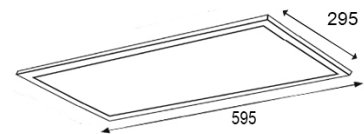

Caracteristiques

Technique

Couleur	Blanc
Puissance	24W
Voltage	AC 100-240V
Dimensions	295 x 595 x 12 mm
Angle d'éclairage	120 degrés
Flux Lumineux	2400 Lumens(+/-5%)
Indice de Protection	IP 54
RA	>85
Risque Photobiologique	RG 0
Température	4000K
couleur UGR	<19
Power Factor	>0.95
IK	07
Ellipse de MacAdam	< 3 SDCM
Temp. fonctionnement	-35°C / +60°C
Durée de vie	80 000 Heures - L80B30
Driver	Standard avec

Connecteur Rapide

(dalle compatible driver Dimmable)