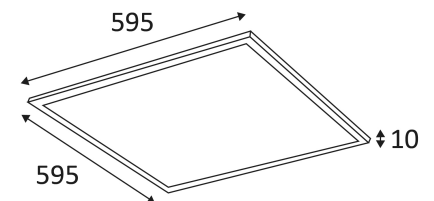

DALLE LED 600x600

PL-60-60-40W

Caracteristiques

Technique

Couleur	Blanc
Puissance	40W
Voltage	AC 100-240V
Dimensions	595 x 595 x 12 mm
Angle d'éclairage	120 degrés
Flux Lumineux	4000 Lumens (+/-5%)
Indice de Protection	IP 54
RA	>85
Risque Photobiologique	RG 0
Température couleur UGR	3000K/4000K/6000K <19
Power Factor	>0.95
IK	07
Ellipse de MacAdam	< 3 SDCM
Temp. fonctionnement	-35°C / +60°C
Durée de vie	80 000 Heures - L80B30
Driver	Standard avec

Connecteur Rapide

(dalle compatible driver Dimmable)

CLASS II