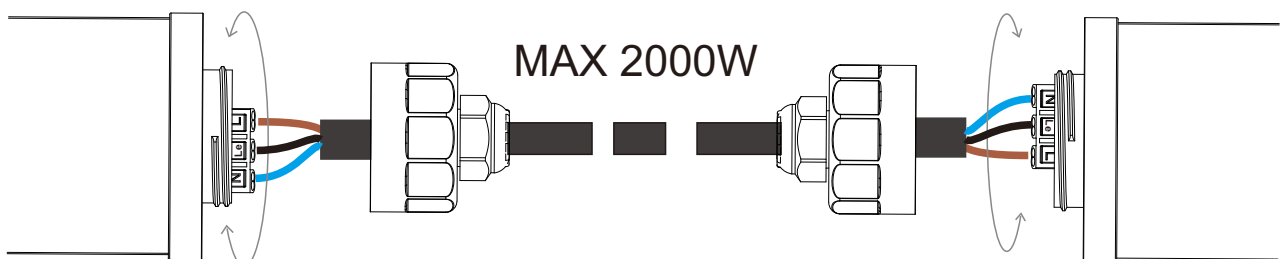

## ACCESSOIRE: MINI GENERATEUR D'URGENCE **ED-6V-UG**

Temps de Charge :24h

Puissance :3W / 220 lumens

Durée d'éclairage: >3h

Eclairage normal

Eclairage d'Urgence

Connection:

## ACCESSOIRE: SENSOR MW-SE-UG

Détecteur de mouvement (*SENSOR*)  
à l'interieur

Pas de passage:

Presence: