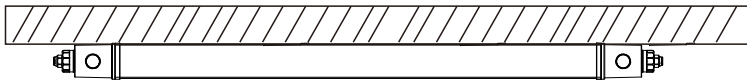

Pas de passage: