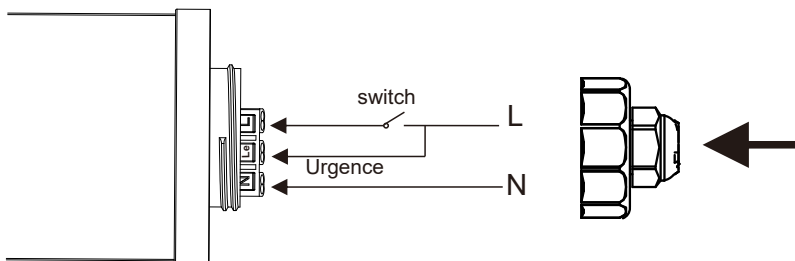

## ACCESSOIRE: MINI GENERATEUR D'URGENCE **ED-6V-UG**

Temps de Charge :24h

Puissance :3W / 220 lumens

Durée d'éclairage: >3h

Eclairage normal

Eclairage d'Urgence

Connection:

## ACCESSOIRE: SENSOR MW-SE-UG

Détecteur de mouvement (*SENSOR*)  
à l'interieur

Pas de passage:

Presence: