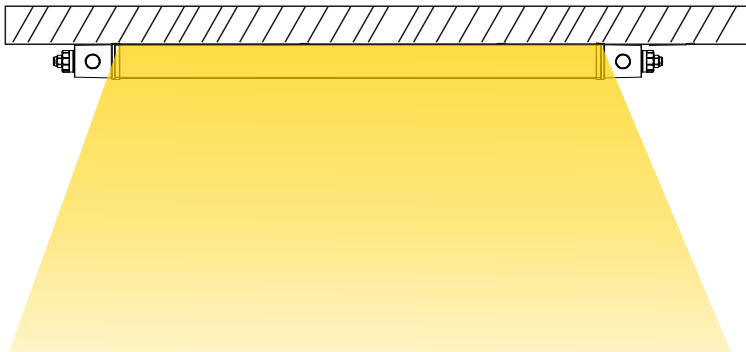

## ACCESSOIRE: MINI GENERATEUR D'URGENCE **ED-6V-UG**

Temps de Charge :24h

Puissance :3W / 220 lumens

Durée d'éclairage: >3h

Eclairage normal

Eclairage d'Urgence

Connection: