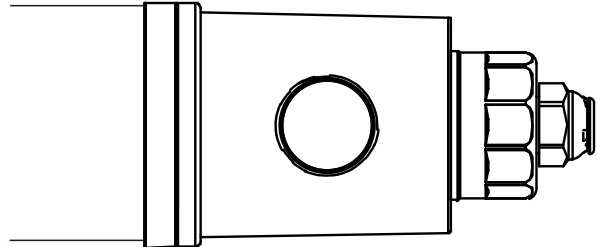

## ACCESSOIRE: MINI GENERATEUR D'URGENCE **ED-6V-UG**

Temps de Charge :24h

Puissance :3W / 220 lumens

Durée d'éclairage: >3h

Eclairage normal

Eclairage d'Urgence

Connection:

## ACCESSOIRE: SENSOR MW-SE-UG

Détecteur de mouvement (*SENSOR*)  
à l'interieur

Pas de passage:

Presence: