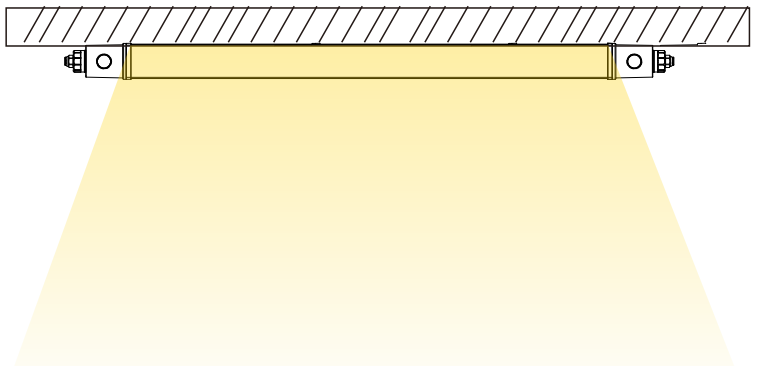

## ACCESSOIRE: MINI GENERATEUR D'URGENCE **ED-6V-UG**

Temps de Charge :24h

Puissance :3W / 220 lumens

Durée d'éclairage: >3h

Eclairage normal

Eclairage d'Urgence

Connection:

## ACCESSOIRE: SENSOR MW-SE-UG

Détecteur de mouvement (*SENSOR*)  
à l'interieur

Pas de passage:

Presence: