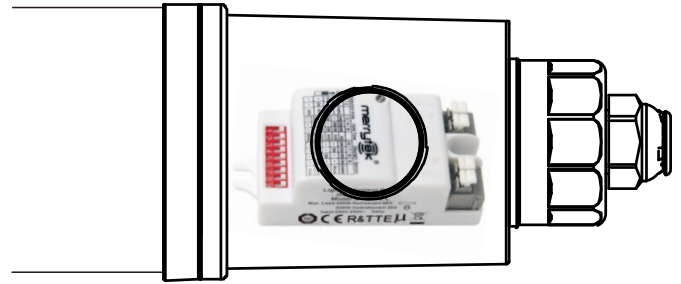

## ACCESSOIRE: MINI GENERATEUR D'URGENCE **ED-6V-UG**

Temps de Charge :24h

Puissance :3W / 220 lumens

Durée d'éclairage: >3h

Eclairage normal

Eclairage d'Urgence

Connection:

## ACCESSOIRE: SENSOR MW-SE-UG

Détecteur de mouvement (*SENSOR*)  
à l'interieur

Pas de passage:

Presence: